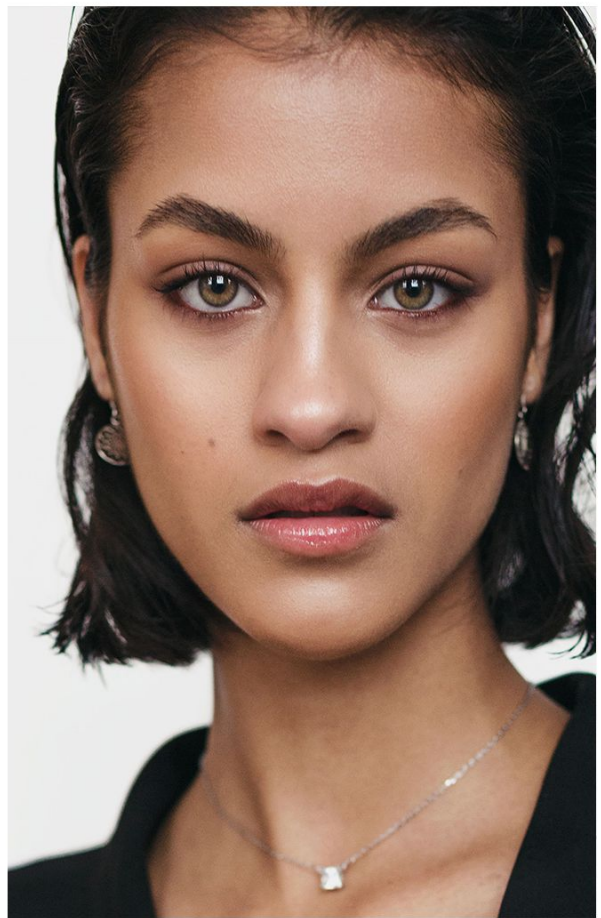

Asha Rakha

NEMESIS
MODELS
nemesismodels.com
0161 228 6646
1 OXFORD CT | MCR | M2 3WQ

*Height: 5'6" / 167cm
Bust: 29.5" / 75cm
Waist: 22" / 55cm
Hips: 38" / 96cm*

*Shoe: 5/38
Dress: 6/34
Hair: Brown
Eyes: Green*